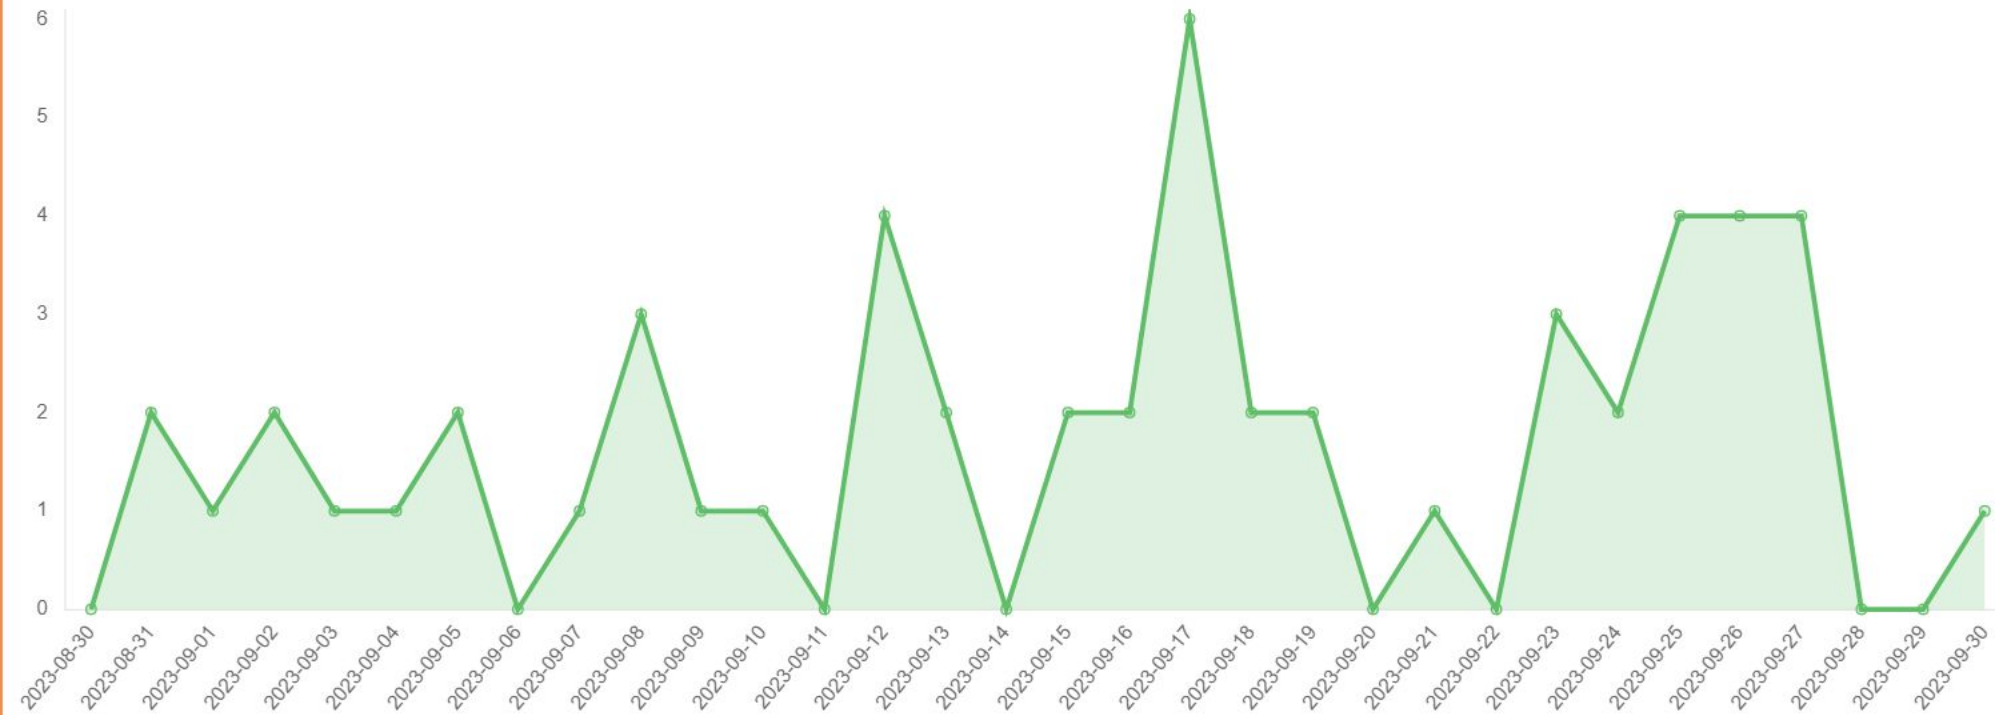

Mer 30 Ago 2023

Sab 30 Set 2023

Numero visite sito corrente

Mer 30 Ago 2023

Sab 30 Set 2023

Numero visite sito progresso

Mer 30 Ago 2023

Sab 30 Set 2023

Pagine più visitate sito corrente

Url

Visite

Visite uniche

708

585

/index.html

263 (37.1%)