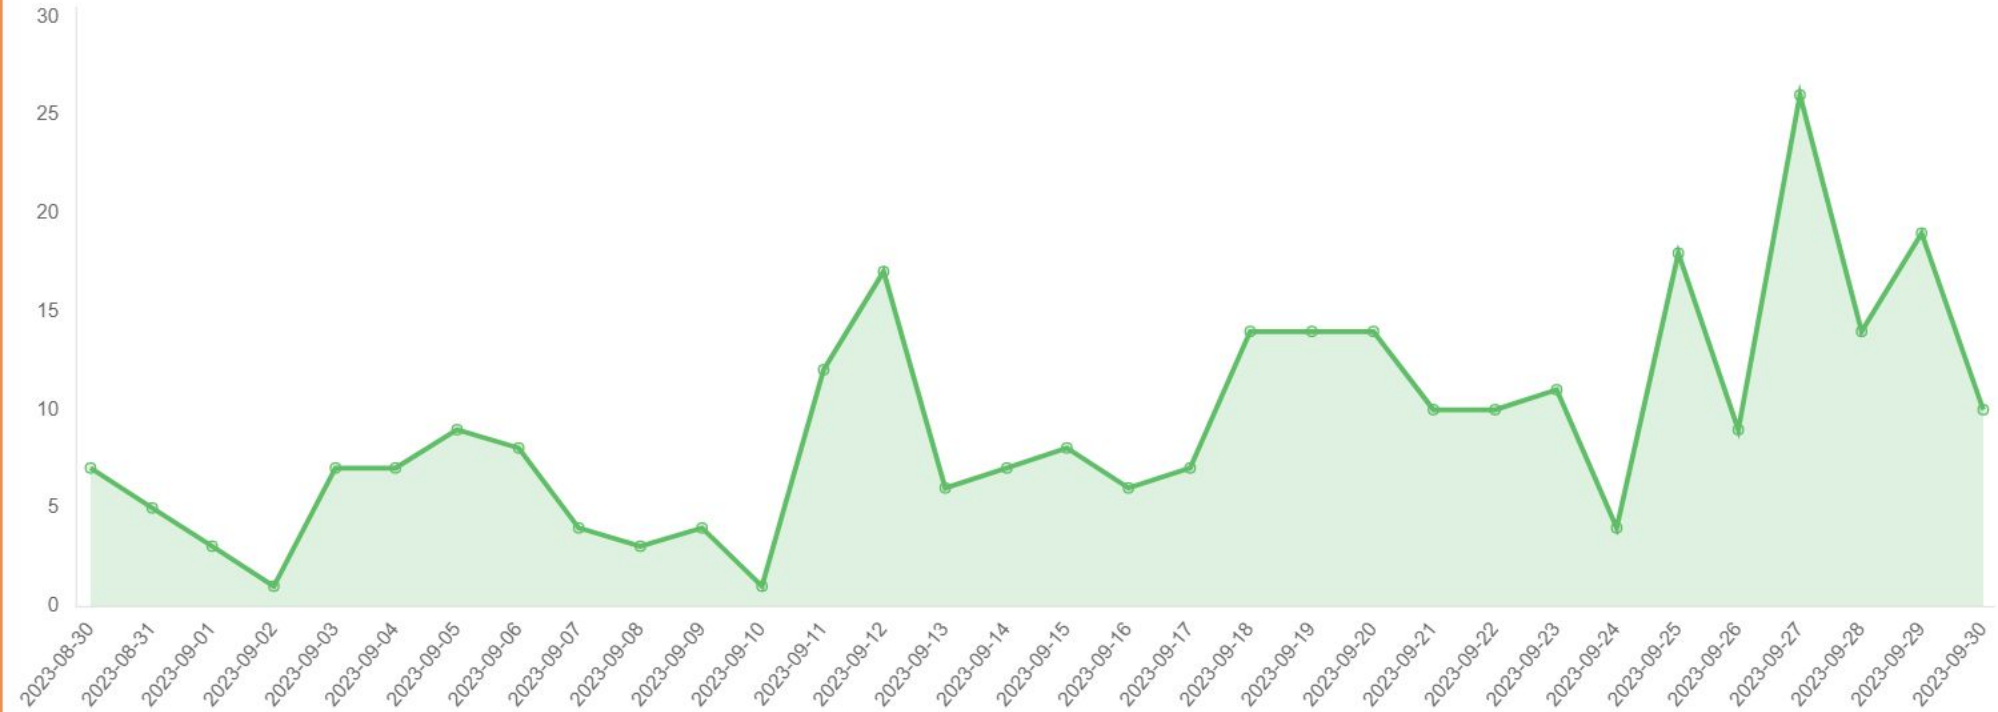

Mer 30 Ago 2023

Sab 30 Set 2023

Numero visite sito corrente

Mer 30 Ago 2023

Sab 30 Set 2023

Numero visite sito progresso

Mer 30 Ago 2023

Sab 30 Set 2023

Pagine più visitate sito corrente

Url

Visite

Visite uniche

708

585

/index.html

263 (37.1%)